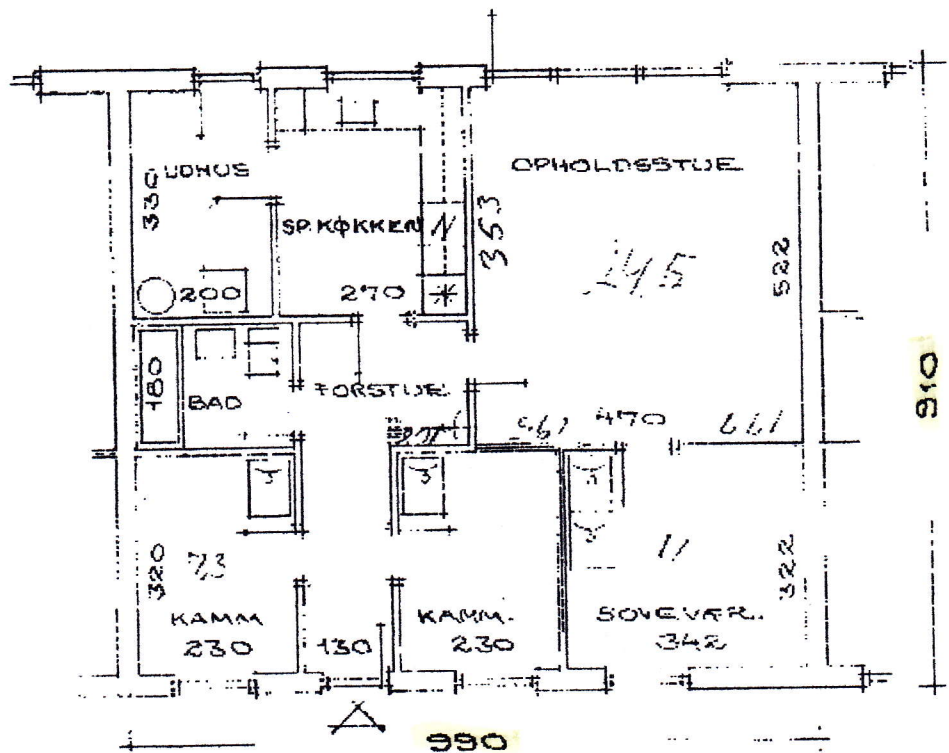

14/12/77

4

61

BEOBELSE BRUTTO	:	82,6 M <sup>2</sup>
UDHUS BRUTTO	:	7,4
BEBYGGET AREAL	:	90,0 M <sup>2</sup>

JENS P. KOCH & CO A/S, Bygmestr  
 Vermødensvej 14 5230 Odense M. Tel. (09) 11 12

RÆKKEHUSTYPE 260