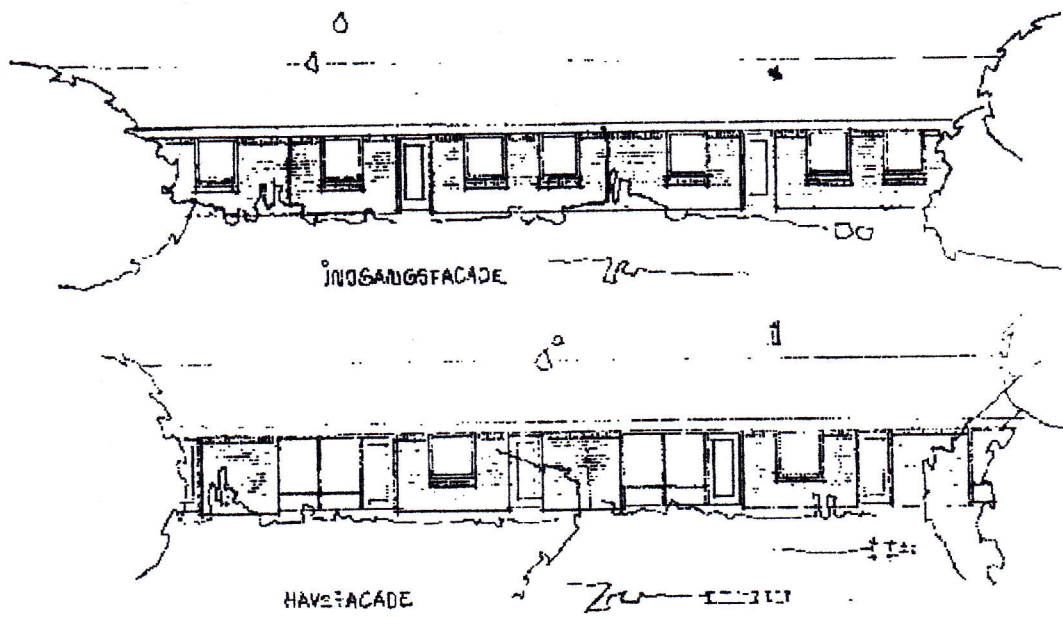

14/12/77

4

61

BEOBELSE BRUTTO	:	82,6 M <sup>2</sup>
UDHUS BRUTTO	:	7,4
BEBYGGET AREAL	:	90,0 M <sup>2</sup>

JENS P. KOCH & CO A/S, Bygmestr  
 Vermødensvej 14 5230 Odense M. Tel. (09) 11 12

RÆKKEHUSTYPE 260